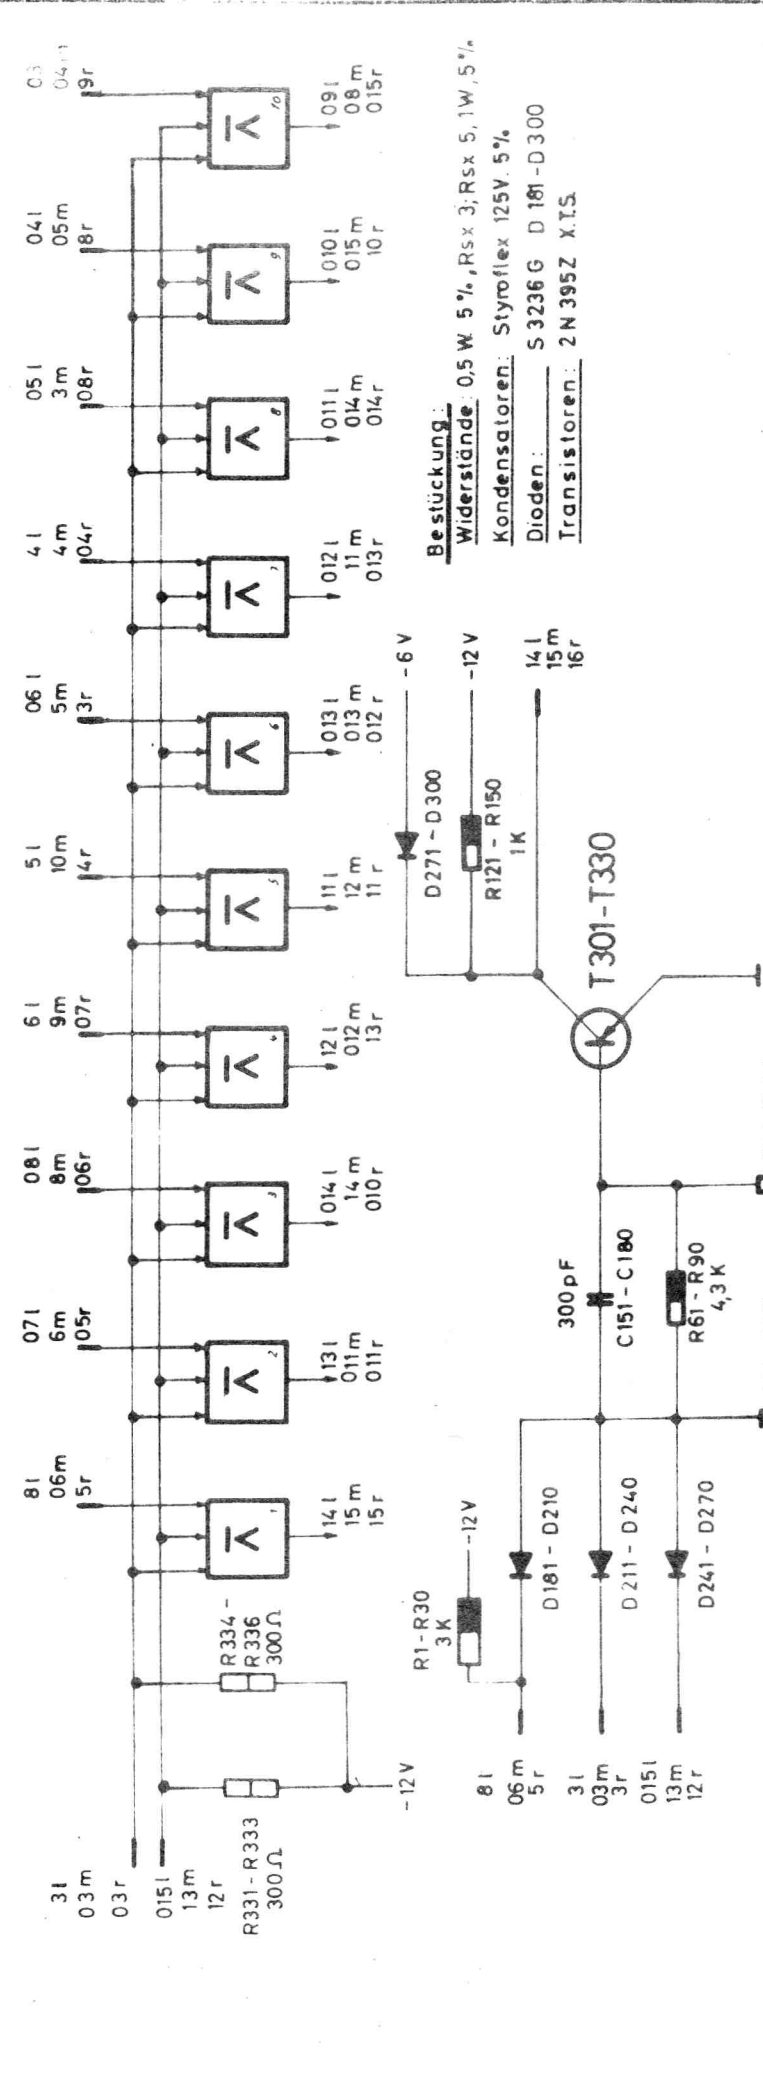

Doppelseitig bedruckt

3 Systeme pro Baustein

Endstücke 1l + 7m + 17r
Kmm, Tr

Bestückung:
 Widerstände: 0.5 W 5%, R_{sx} 3, R_{sx} 5, 1W, 5%
 Kondensatoren: Styroflex 125V, 5%
 Dioden: S 3236 G D 181-D 300
 Transistoren: 2N 395Z X.T.S.

ZUSE K.-G.		Ts 920	
Sonderadressen = entschlüsselt		Gezeichnet	Prüft
Werkstoff		Verfahrens Nr.:	Z.Nr.:
Oberflächenbehandlung		Lehren Nr.:	177.27100.002.00 (9)
Bezeichnung		nach IT 13	
Maßstab		1:1	
Nr		Tag	
Name		Paßm	
Änderungen		Mod	

Endstücke:
1, 7m, 17, / Km, Tr

Bestückung:

- R1 - R30 = 3 K
- R31 - R60 = 9,1 K
- R61 - R90 = 4,3 K
- R91 - R120 = 12 K
- R121 - R150 = 1 K
- C151 - C180 = 300 P
- D181 - D300 = S2236 G
- * T 301 - T 330 = 2x200x173
- R 331 - R 336 = 300 A (1W)